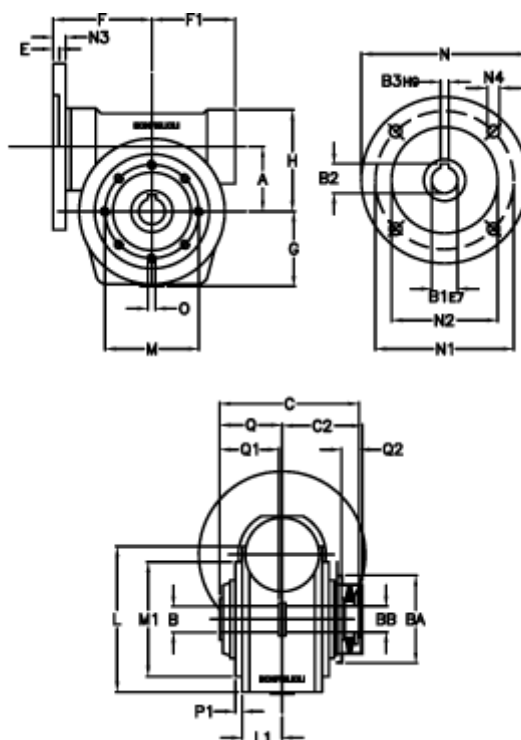

Varenummer: 390204402072336
 Beskrivelse: Snekkegear med skridnav
 VF 44-L2-P-20-P63B14

Mål

a	= 44.60	C	= 79	L1	= 35.0	O	= M6x8
B	= 18	C2	= 48	m	= 65	P1	= 2.0
B1 E7	= 11	E	= 2.0	M1	= 50	Q	= 32.0
B2	= 12.8	F	= 65	N	= 90	Q1	= 32
B3 H9	= 4	F1	= 54	N1	= 75	Q2	= 12
BA	= 40	g	= 51	N2	= 60		
BB H7	= 11	H	= 71.0	N3	= 8.0		
Betegnelse = VF 44P-xx-63B14		L	= 80.0	N4	= 5,5		